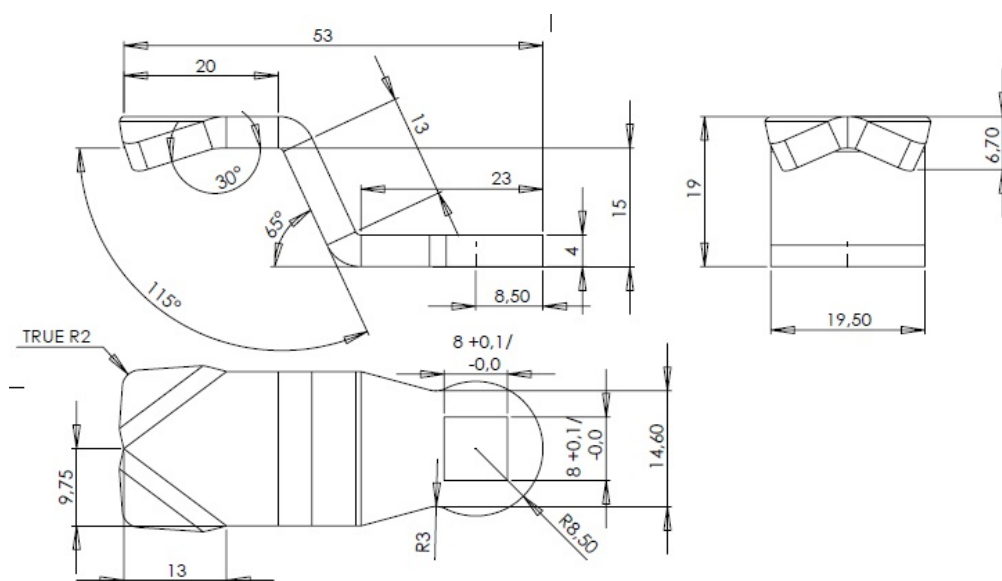

## Description:

Extra Cam Plate For Lock 14.08.125-0

## Item number:

14.08.125-5

Units	Box	Carton	HS Code	Barcode
Pcs.	50	500	8301600090	
				5704866045254